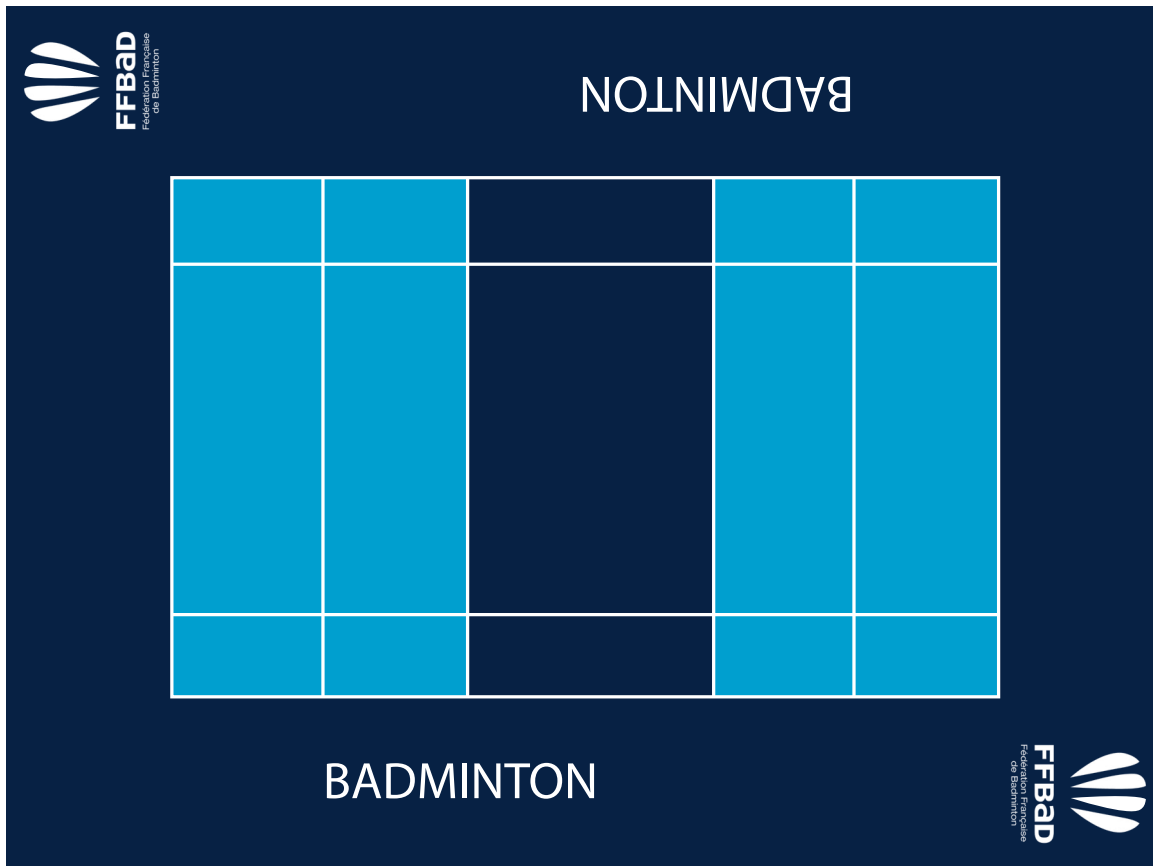

► **Revêtement :** Dalle Powergame
+ Sport Court (tracés de jeu
inclus)

► **Dimensions :** 8,55 m x 18 m

► **Finitions :** profilés de finition
polypropylène

► **Conditionnement :**

- box sur 2 palettes bois
- poids: 312kgs
- dimensions : 140cm x 100cm x
hauteur 145cm

► N° Azur FAX 0 810 569 570
PRIX APPEL LOCAL

e-mail : contactsport@gerflor.com

► **Revêtement :** Dalle Powergame
+ Sport Court (tracés de jeux
inclus)

► **Dimensions :** 8,55 m x 18 m

► **Finitions :** profilés de finition
polypropylène