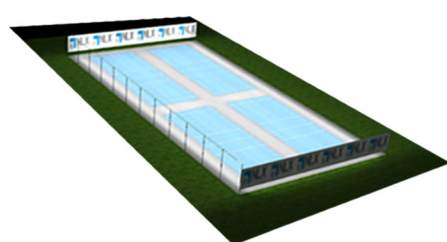

Tweener révolutionne l'éclairage de sports de raquette...

grâce à son système de barres LED linéaires breveté se fixant directement sur les pôtreaux des clôtures de chaque côté du terrain.

Tennis

Pickleball

Aire multimodale

VISIBILITÉ DE LA BALLE
OPTIMALE

INSTALLÉ EN 1 JOUR

DURÉE DE VIE SUPÉRIEURE À
30 ANS

CONSOMMATION RÉDUITE

DÉVELOPPÉ & FABRIQUÉ
EN FRANCE

GARANTIE 5 ANS

...Et désormais de l'AirBadminton !

Les configurations adaptées à Tweener

Surface totale du court
 Zone éclairée
 Surface de jeu
 Système d'éclairage

Éclairage AirBadminton 2x2 terrains dans la largeur

36 x 17,10 m

Éclairage AirBadminton 4 terrains dans la longueur

34,20 x 18 m

Un terrain de tennis inutilisé ? Requalifiez-le !
+ de terrains | + de joueurs | + de créneaux