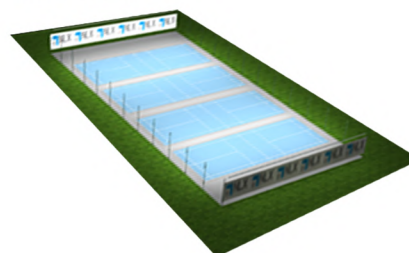

Tweener révolutionne l'éclairage de sports de raquette...

grâce à son système de barres LED linéaires breveté se fixant directement sur les pôtreaux des clôtures de chaque côté du terrain.

Tennis

Pickleball

Les configurations adaptées à Tweener

Surface totale du court
 Zone éclairée
 Surface de jeu
 Système d'éclairage

Éclairage AirBadminton 2x2 terrains dans la largeur

36 x 17,10 m

Éclairage AirBadminton 4 terrains dans la longueur

34,20 x 18 m

Un terrain de tennis inutilisé ? Requalifiez-le !
+ de terrains | + de joueurs | + de créneaux