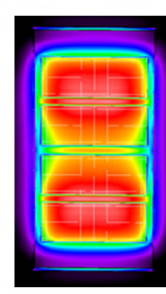

Un terrain de tennis inutilisé ? Requalifiez-le !
+ de terrains | + de joueurs | + de créneaux