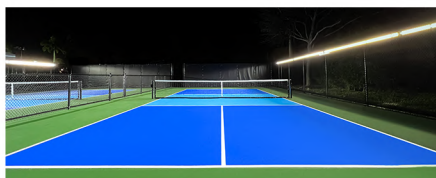

Tweener révolutionne l'éclairage de sports de raquette...

grâce à son système de barres LED linéaires breveté se fixant directement sur les pôtreaux des clôtures de chaque côté du terrain.

Tennis

Pickleball

Les configurations adaptées à Tweener

Surface totale du court
 Zone éclairée
 Surface de jeu
 Système d'éclairage

Éclairage AirBadminton 2x2 terrains dans la largeur

36 x 17,10 m

Éclairage AirBadminton 4 terrains dans la longueur