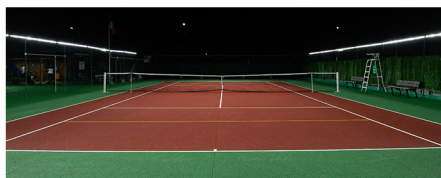

Tweener révolutionne l'éclairage de sports de raquette...

grâce à son système de barres LED linéaires breveté se fixant directement sur les pôtreaux des clôtures de chaque côté du terrain.

Tennis

Pickleball

Aire multimodale

VISIBILITÉ DE LA BALLE
OPTIMALE

INSTALLÉ EN 1 JOUR

DURÉE DE VIE SUPÉRIEURE À
30 ANS

CONSOMMATION RÉDUITE

DÉVELOPPÉ & FABRIQUÉ
EN FRANCE

GARANTIE 5 ANS

...Et désormais de l'AirBadminton !

Les configurations adaptées à Tweener

Surface totale du court
 Zone éclairée
 Surface de jeu
 Système d'éclairage

Éclairage AirBadminton 2x2 terrains dans la largeur

36 x 17,10 m

Éclairage AirBadminton 4 terrains dans la longueur

34,20 x 18 m

Un terrain de tennis inutilisé ? Requalifiez-le !
+ de terrains | + de joueurs | + de créneaux