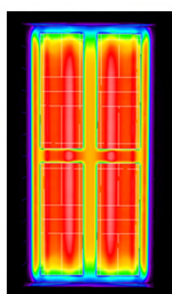

Les configurations adaptées à Tweener

Surface totale du court
 Zone éclairée
 Surface de jeu
 Système d'éclairage

Éclairage AirBadminton 2x2 terrains dans la largeur

36 x 17,10 m

Éclairage AirBadminton 4 terrains dans la longueur