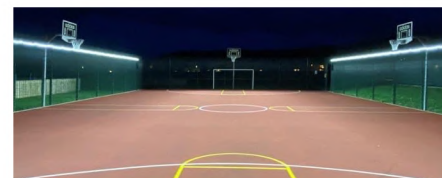

Tweener révolutionne l'éclairage de sports de raquette...

grâce à son système de barres LED linéaires breveté se fixant directement sur les pôtreaux des clôtures de chaque côté du terrain.

Tennis

Pickleball